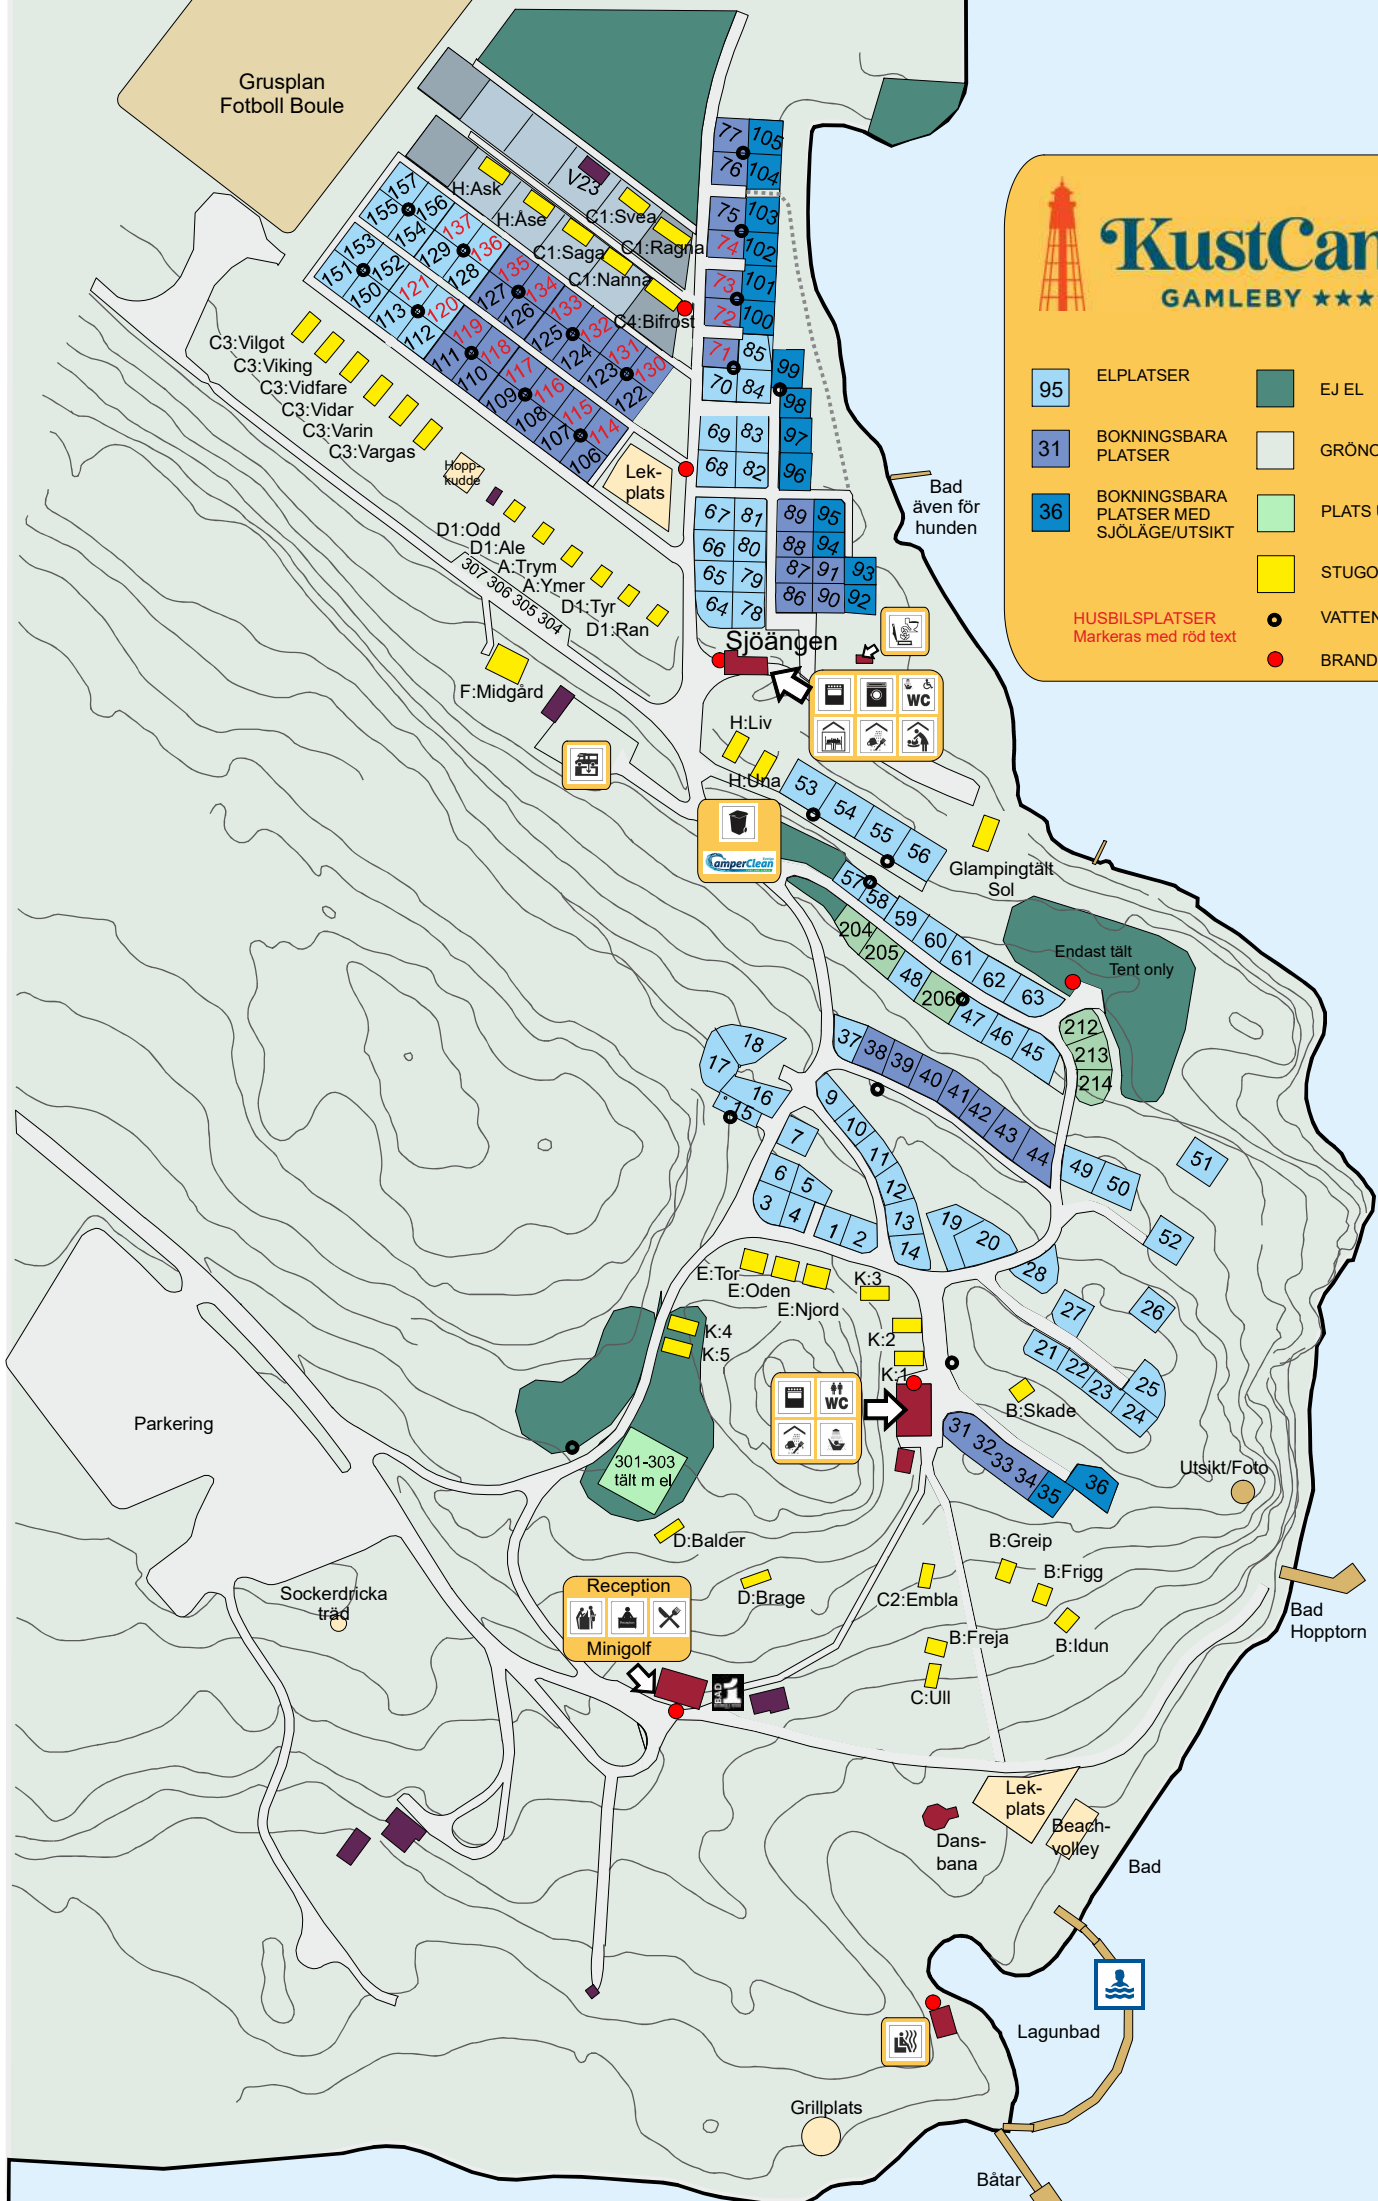

# KustCamp

GAMLEBY ★★ ★ ★

- |    |   |  |   |
|----|---|--|---|
| 95 | ELPLATSER                                     |  | EJ EL                                   |
| 31 | BOKNINGSBARA<br>PLATSER                       |  | GRÖNOMRÅDEN                             |
| 36 | BOKNINGSBARA<br>PLATSER MED<br>SJÖLÅGE/UTSIKT |  | PLATS UTAN EL                           |
|    |   |  | STUGOR                                  |
|    |   |  | VATTENPOST                              |
|    |   |  | BRANDPOST                               |
|    |   |  | HUSBILSPLATSER<br>Markeras med röd text |

Parkering

Sockerdicka  
trääd

Reception  
Minigolf

Grillplats

Båtar

Lagunbad

Lek-plats  
Beachvolley

Dansbana

89

88

87

86

95

94

93

92